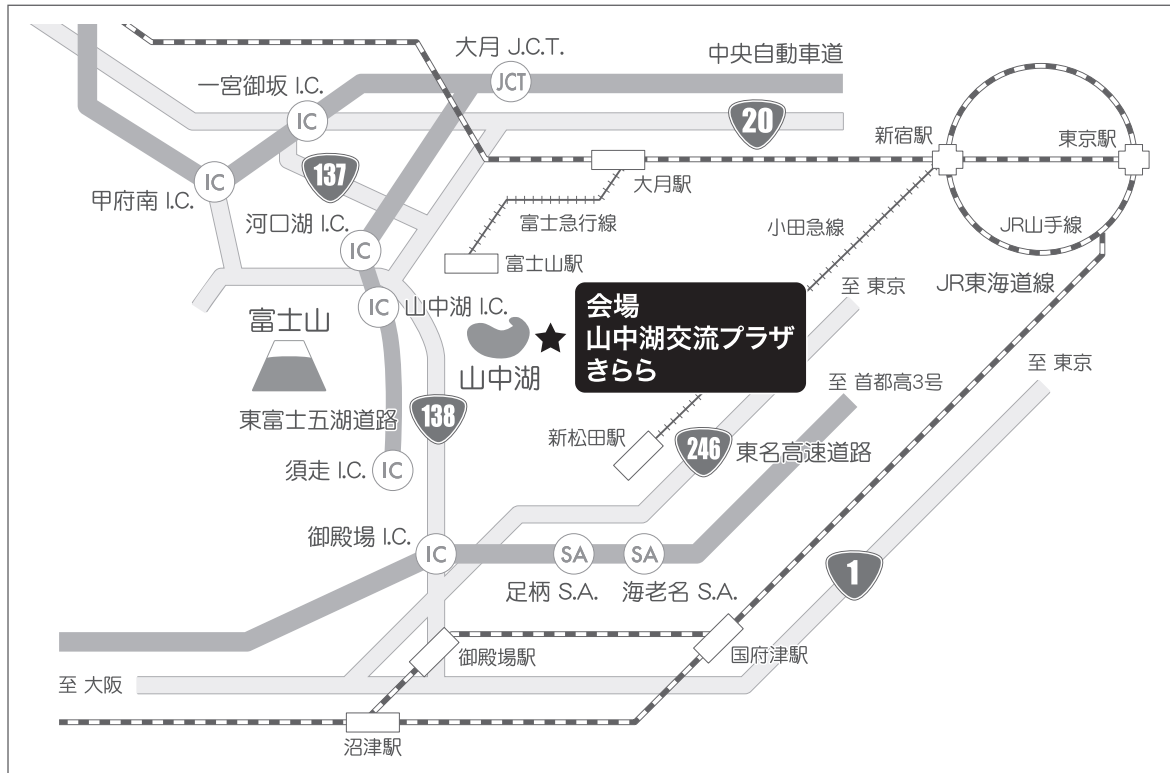

DRIVE-IN LIVE PARKED

会場：山中湖交流プラザ きらら

住所：山梨県南都留郡山中湖村平野 479-2